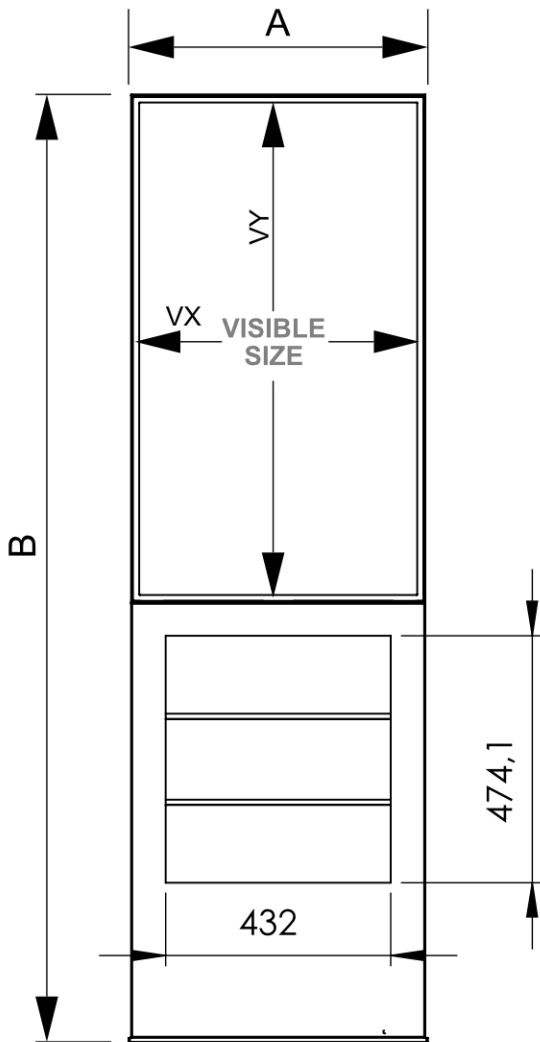

PRODUKT ARKUSZ

Smart Line Digital Totem RACK 6 x A4 z monitorem Samsung 43" z I

DITTOTEMR43ESF

- Zintegrowany stojak na broszury do przechowywania reklam drukowanych w formacie 6 x A4
- Wykończenie farbą odporną na odciski palców
- Standardowa obudowa dostępna w kolorze czarnym lub białym

PRODUKT ARKUSZ

Smart Line Digital Totem RACK 6 x A4 z monitorem Samsung 43" z I

DITTOTEMR43ESF

SECTION A-A

PRODUKT ARKUSZ

Smart Line Digital Totem RACK 6 x A4 z monitorem Samsung 43" z I

DITTOTEMR43ESF

PODSTAWOWE INFORMACJE

SKU	Sizes (mm) (A x B x C)	Format (mm)	Widoczny rozmiar (mm) (VXxVY)	Rozstaw otworów (mm) (XxY)
DITTOTEMR43ESF	575 x 1813 x 460	43"	529,2 x 940 mm	-

Orientacja	Weight (kg)
Pionowy	57,00

MONITORUJ INFORMACJE

Typ monitora	Rozmiar LCD	Współczynnik proporcji	Rozdzielczość (px)	Kontrast	Wymiary monitora (mm) (WxHxD)
--------------	-------------	------------------------	--------------------	----------	-------------------------------