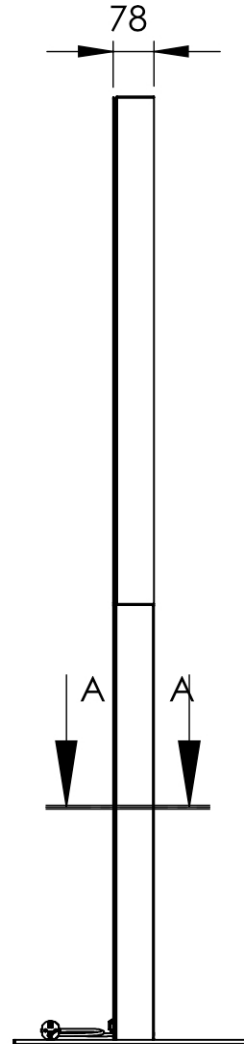

PRODUKT ARKUSZ

Smart Line Digital Totem RACK 6 x A4 z monitorem Samsung 43" z I

DITTOTEMR43ESF

- Zintegrowany stojak na broszury do przechowywania reklam drukowanych w formacie 6 x A4
- Wykończenie farbą odporną na odciski palców
- Standardowa obudowa dostępna w kolorze czarnym lub białym

PRODUKT ARKUSZ

Smart Line Digital Totem RACK 6 x A4 z monitorem Samsung 43" z I

DITTOTEMR43ESF

SECTION A-A

PRODUKT ARKUSZ

Smart Line Digital Totem RACK 6 x A4 z monitorem Samsung 43" z I

DITTOTEMR43ESF

PODSTAWOWE INFORMACJE

SKU	Sizes (mm) (A x B x C)	Format (mm)	Widoczny rozmiar (mm) (VXxVY)	Rozstaw otworów (mm) (XxY)
DITTOTEMR43ESF	575 x 1813 x 460	43"	529,2 x 940 mm	-

Orientacja	Weight (kg)
Pionowy	57,00

MONITORUJ INFORMACJE

Typ monitora	Rozmiar LCD	Współczynnik proporcji	Rozdzielczość (px)	Kontrast	Wymiary monitora (mm) (WxHxD)
--------------	-------------	------------------------	--------------------	----------	-------------------------------