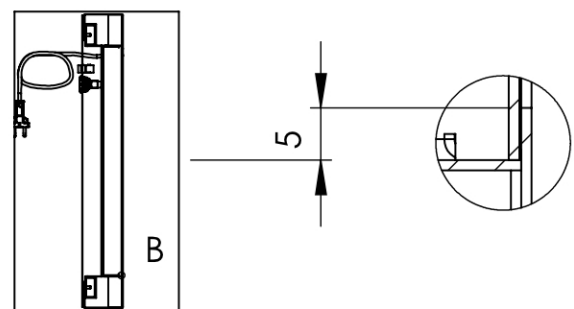

PRODUKT ARKUSZ

Smart Line Digital Totem RACK 6 x A4 z monitorem Samsung 43" z I

DITTOTEMR43ESF

- Zintegrowany stojak na broszury do przechowywania reklam drukowanych w formacie 6 x A4
- Wykończenie farbą odporną na odciski palców
- Standardowa obudowa dostępna w kolorze czarnym lub białym

PRODUKT ARKUSZ

Smart Line Digital Totem RACK 6 x A4 z monitorem Samsung 43" z I

DITTOTEMR43ESF

SECTION A-A

PRODUKT ARKUSZ

Smart Line Digital Totem RACK 6 x A4 z monitorem Samsung 43" z I

DITTOTEMR43ESF

PODSTAWOWE INFORMACJE

SKU	Sizes (mm) (A x B x C)	Format (mm)	Widoczny rozmiar (mm) (VXxVY)	Rozstaw otworów (mm) (XxY)
DITTOTEMR43ESF	575 x 1813 x 460	43"	529,2 x 940 mm	-

Orientacja	Weight (kg)
Pionowy	57,00

MONITORUJ INFORMACJE